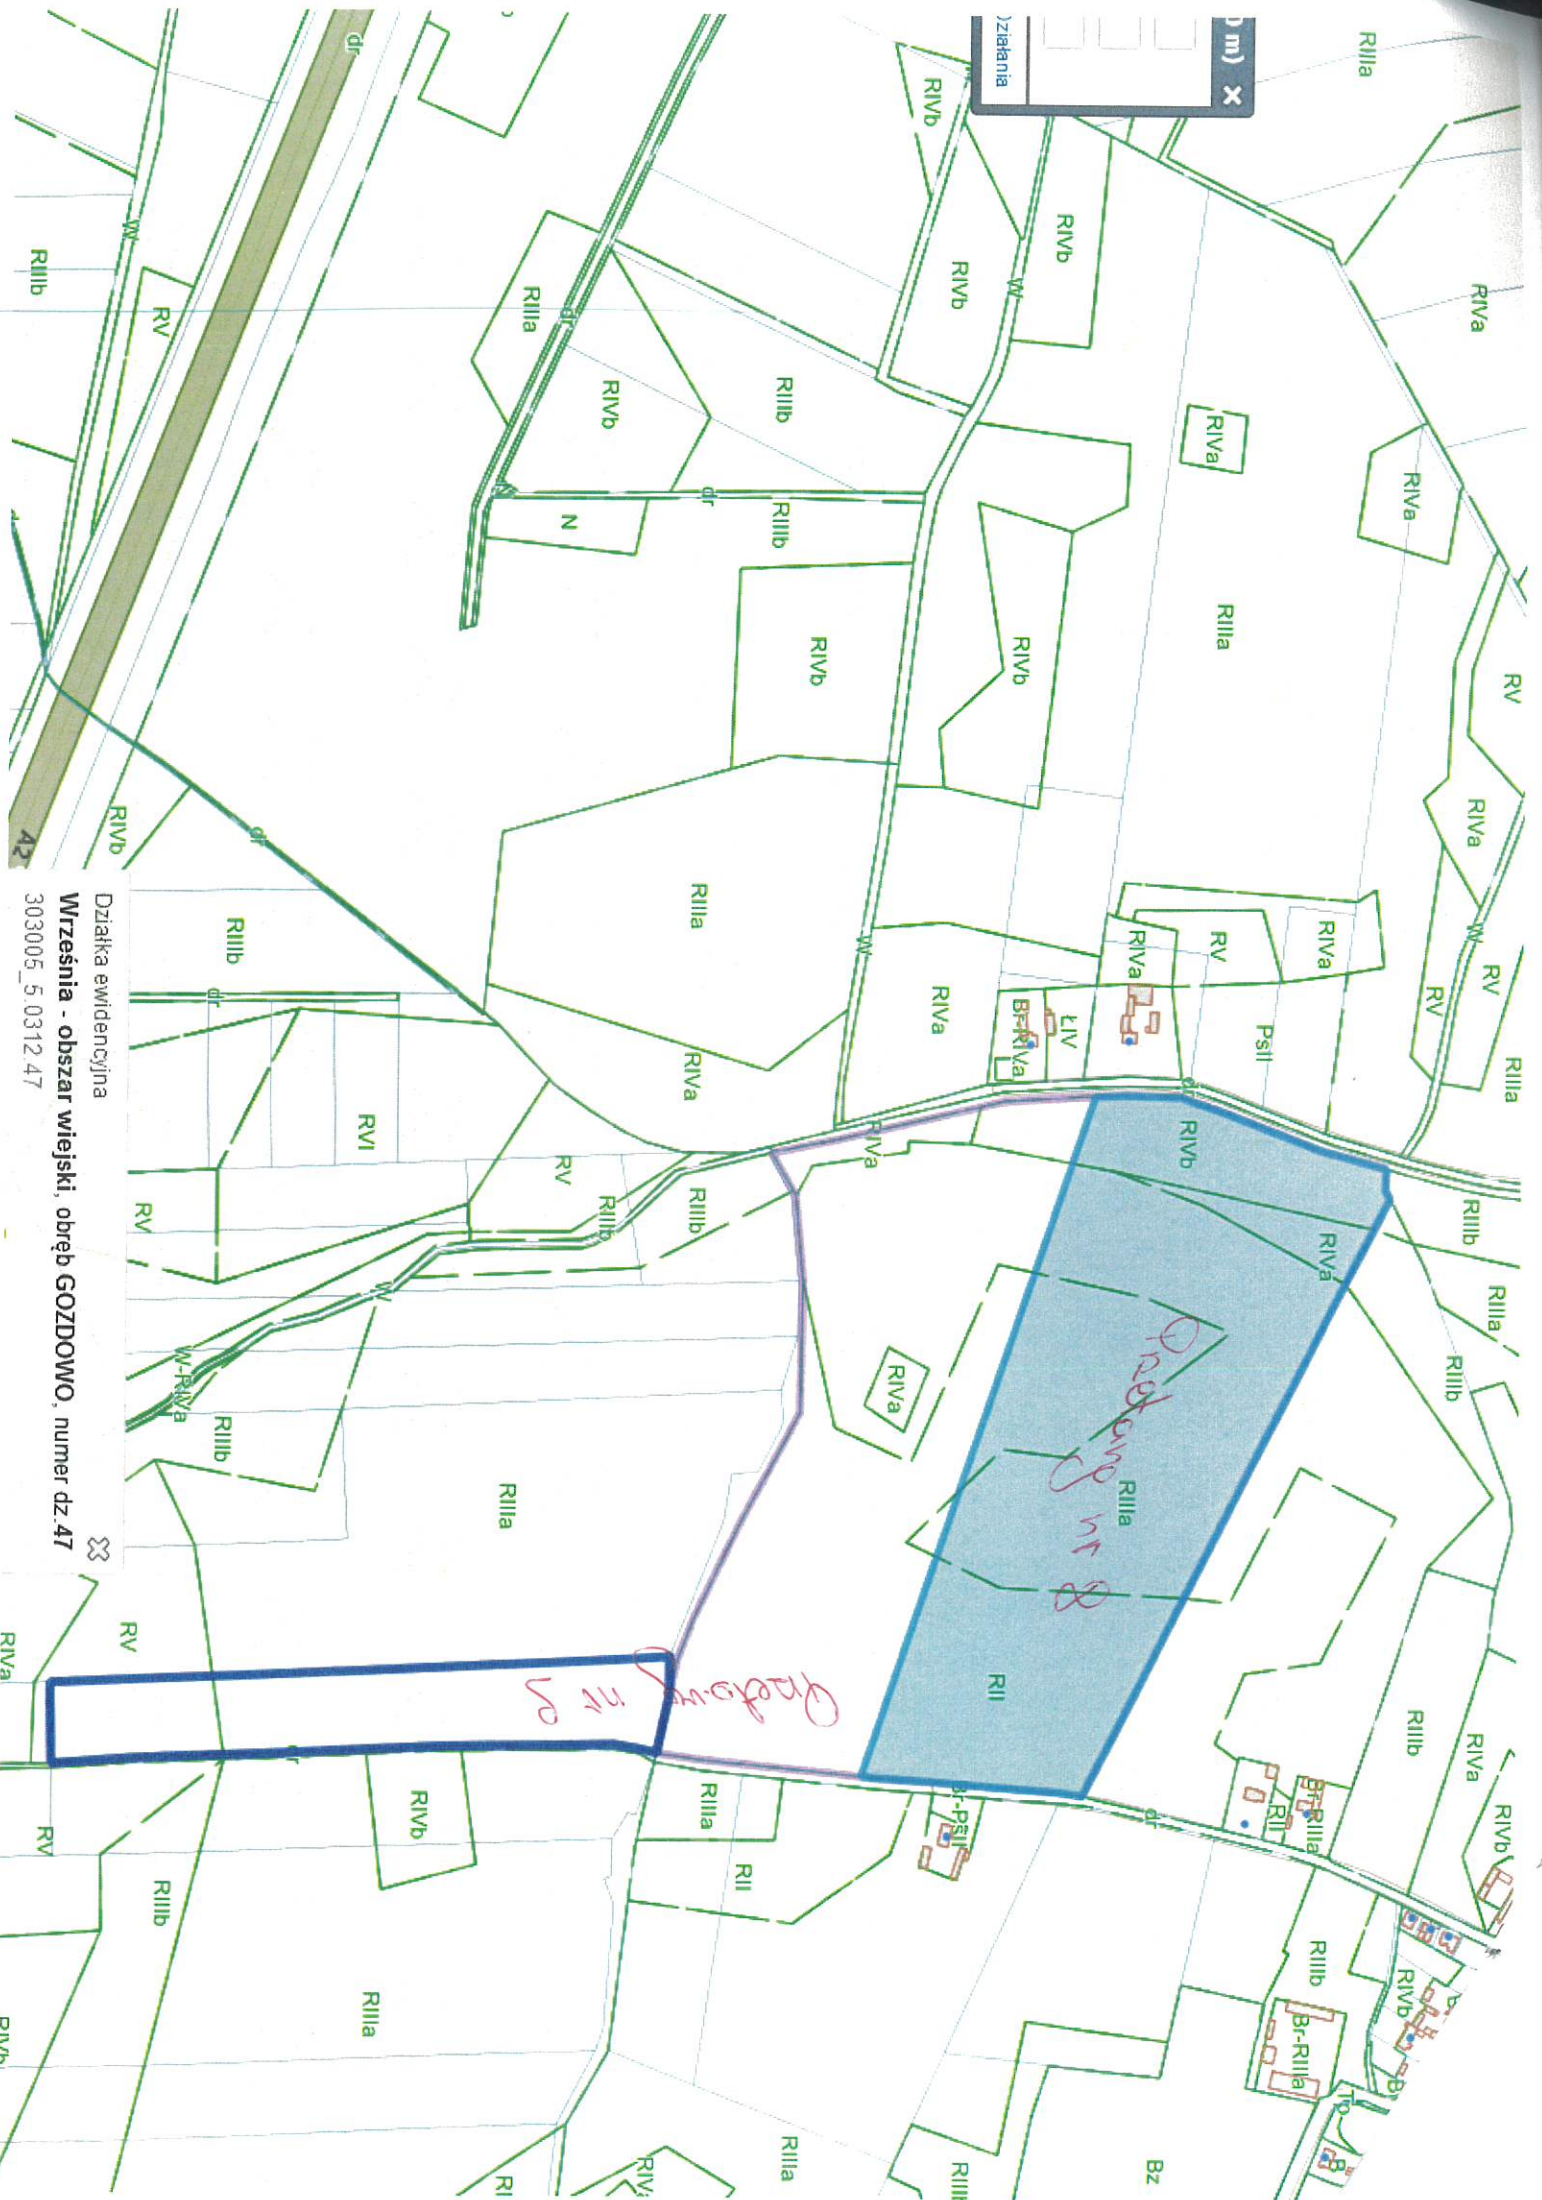

Dłw: 1924 m) X

Działania

r  
ker

Pomiary

Współrzędne

Odległości

przyciągaj do działek  
Kliknij na mapie aby rozpoz

Działka ewidencyjna

Września - obszar wiejski, obręb MARZENIN, numer dz. 46

2022005 E 0222 AC

Ziemia  
0 m) X

Działka ewidencyjna  
**Wrzesnia - obszar wiejski, obręb GOZDOWO**, numer dz. 47  
303005\_5\_0312\_47

*Ogrodzenie nr 5*

*Ogrodzenie nr 8*