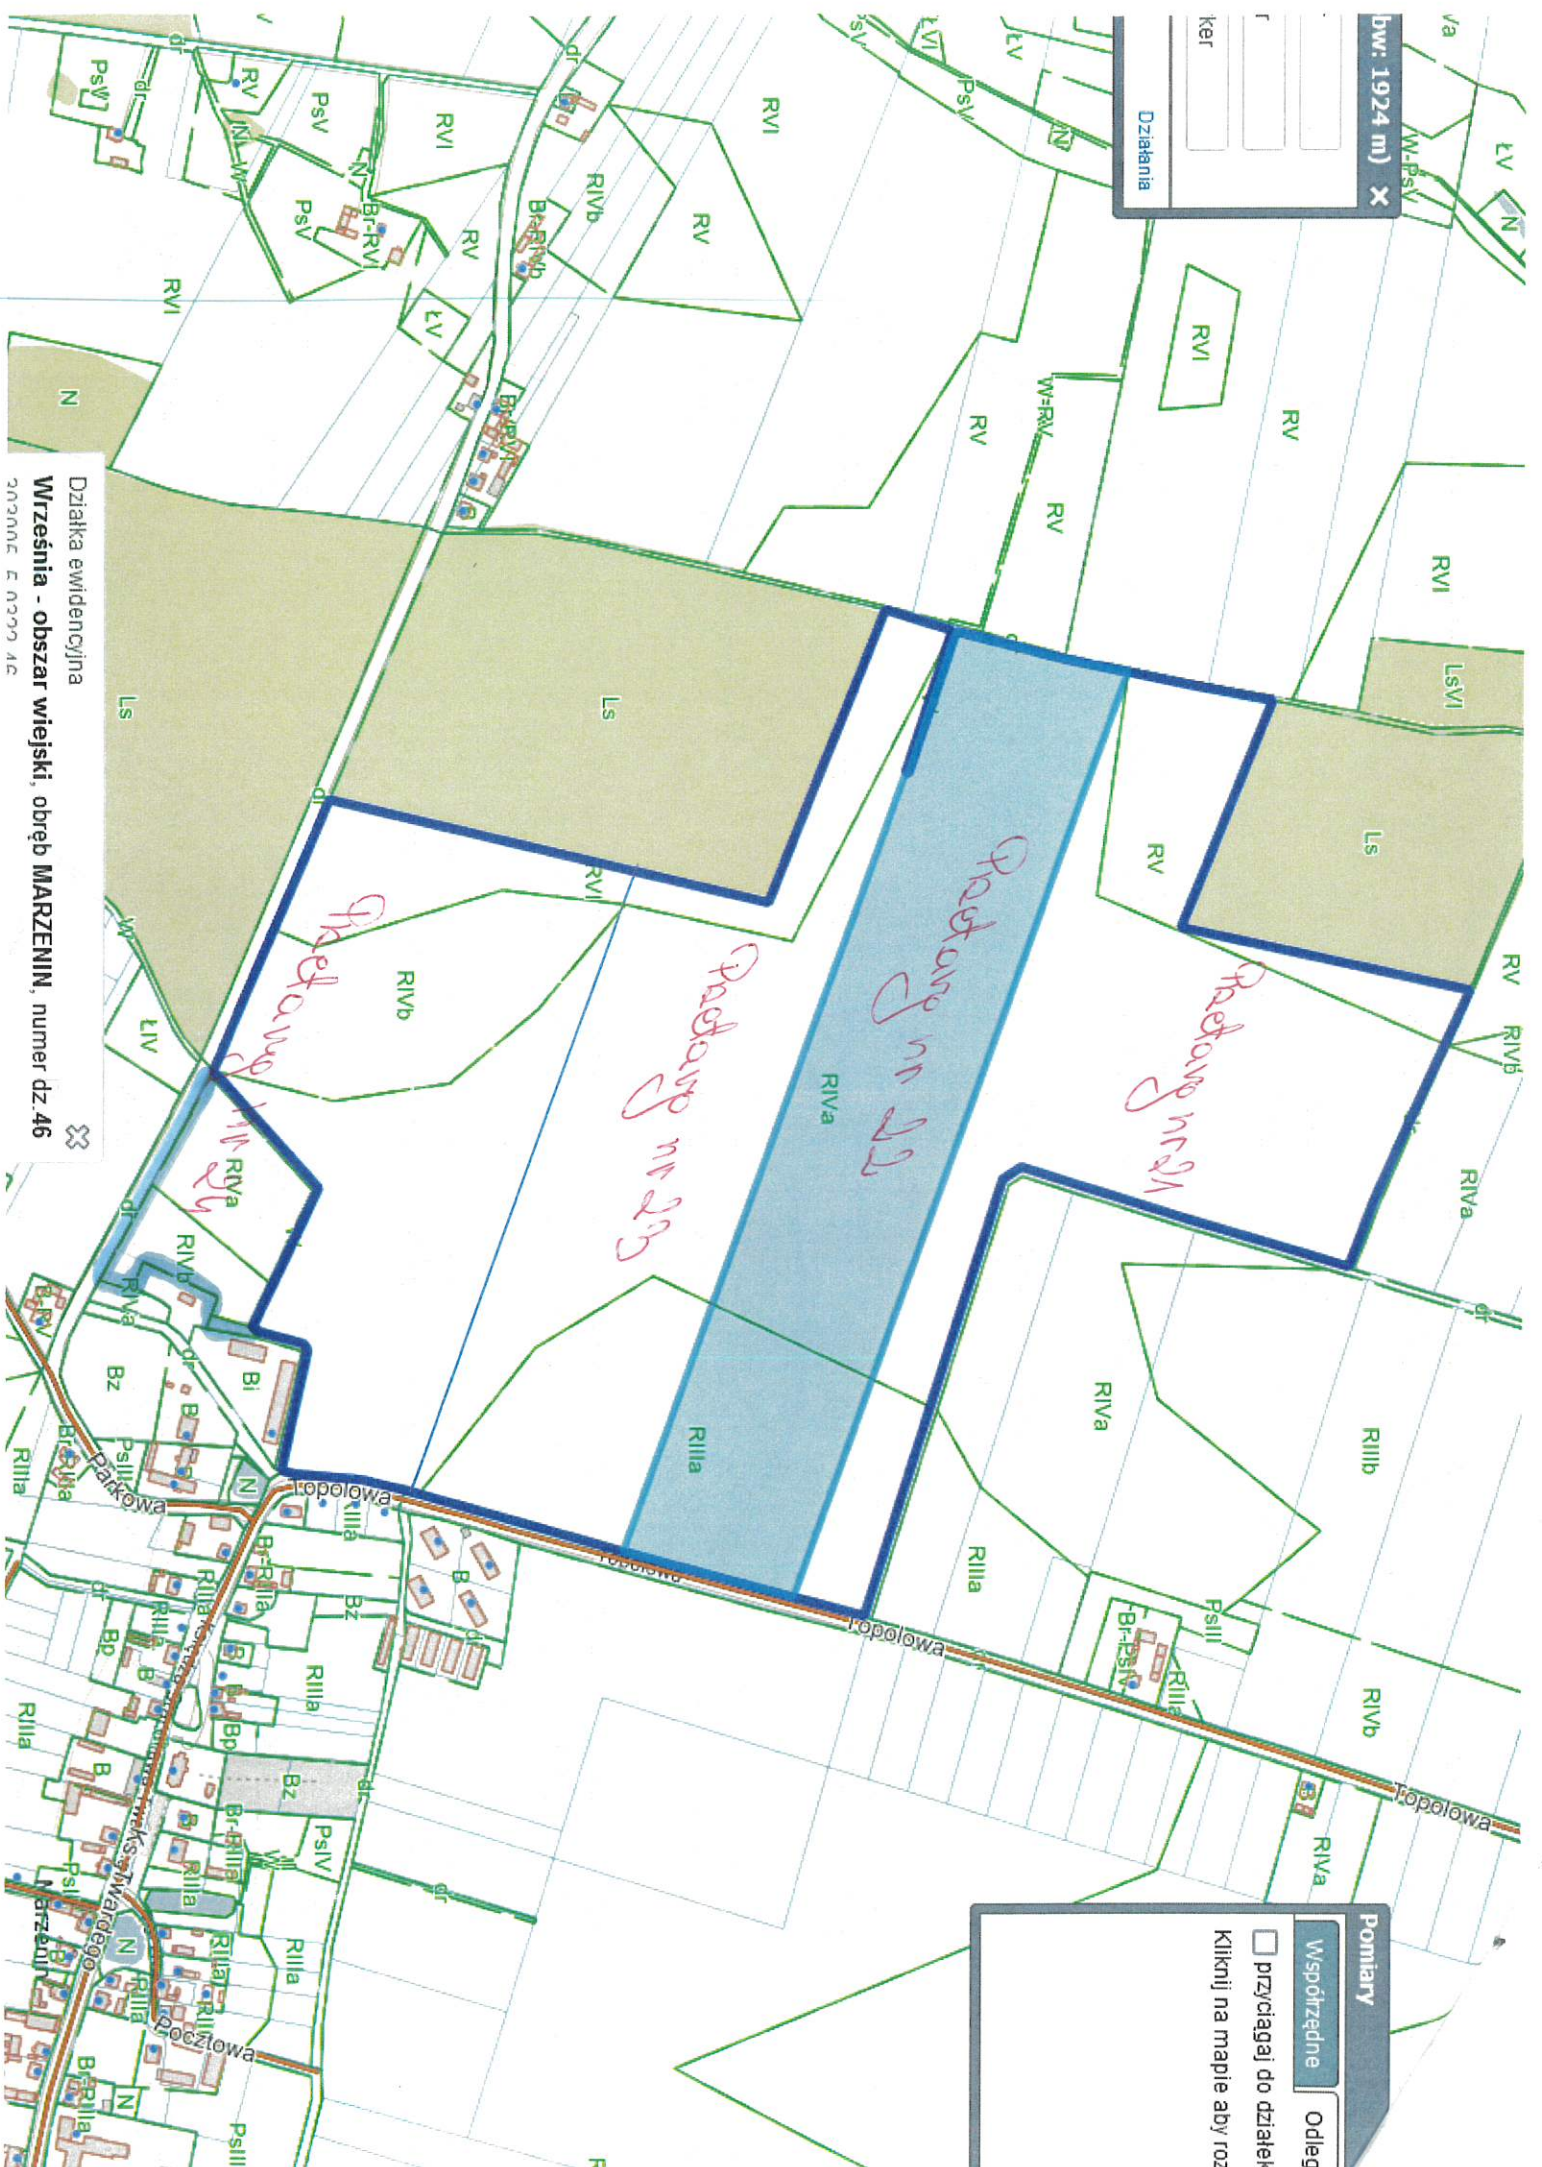

Dłw: 1924 m) X

Działania

r  
ker

Pomiary

Współrzędne

Odległości

przyciągaj do działek  
Kliknij na mapie aby rozpoz

Działka ewidencyjna

Września - obszar wiejski, obręb MARZENIN, numer dz. 46

2022005 E 0222 AC

Ziemia  
0 m) X

Działka ewidencyjna  
**Wrzesnia - obszar wiejski, obręb GOZDOWO**, numer dz. 47  
303005\_5\_0312\_47

*Ogrodzenie nr 5*

*Ogrodzenie nr 8*