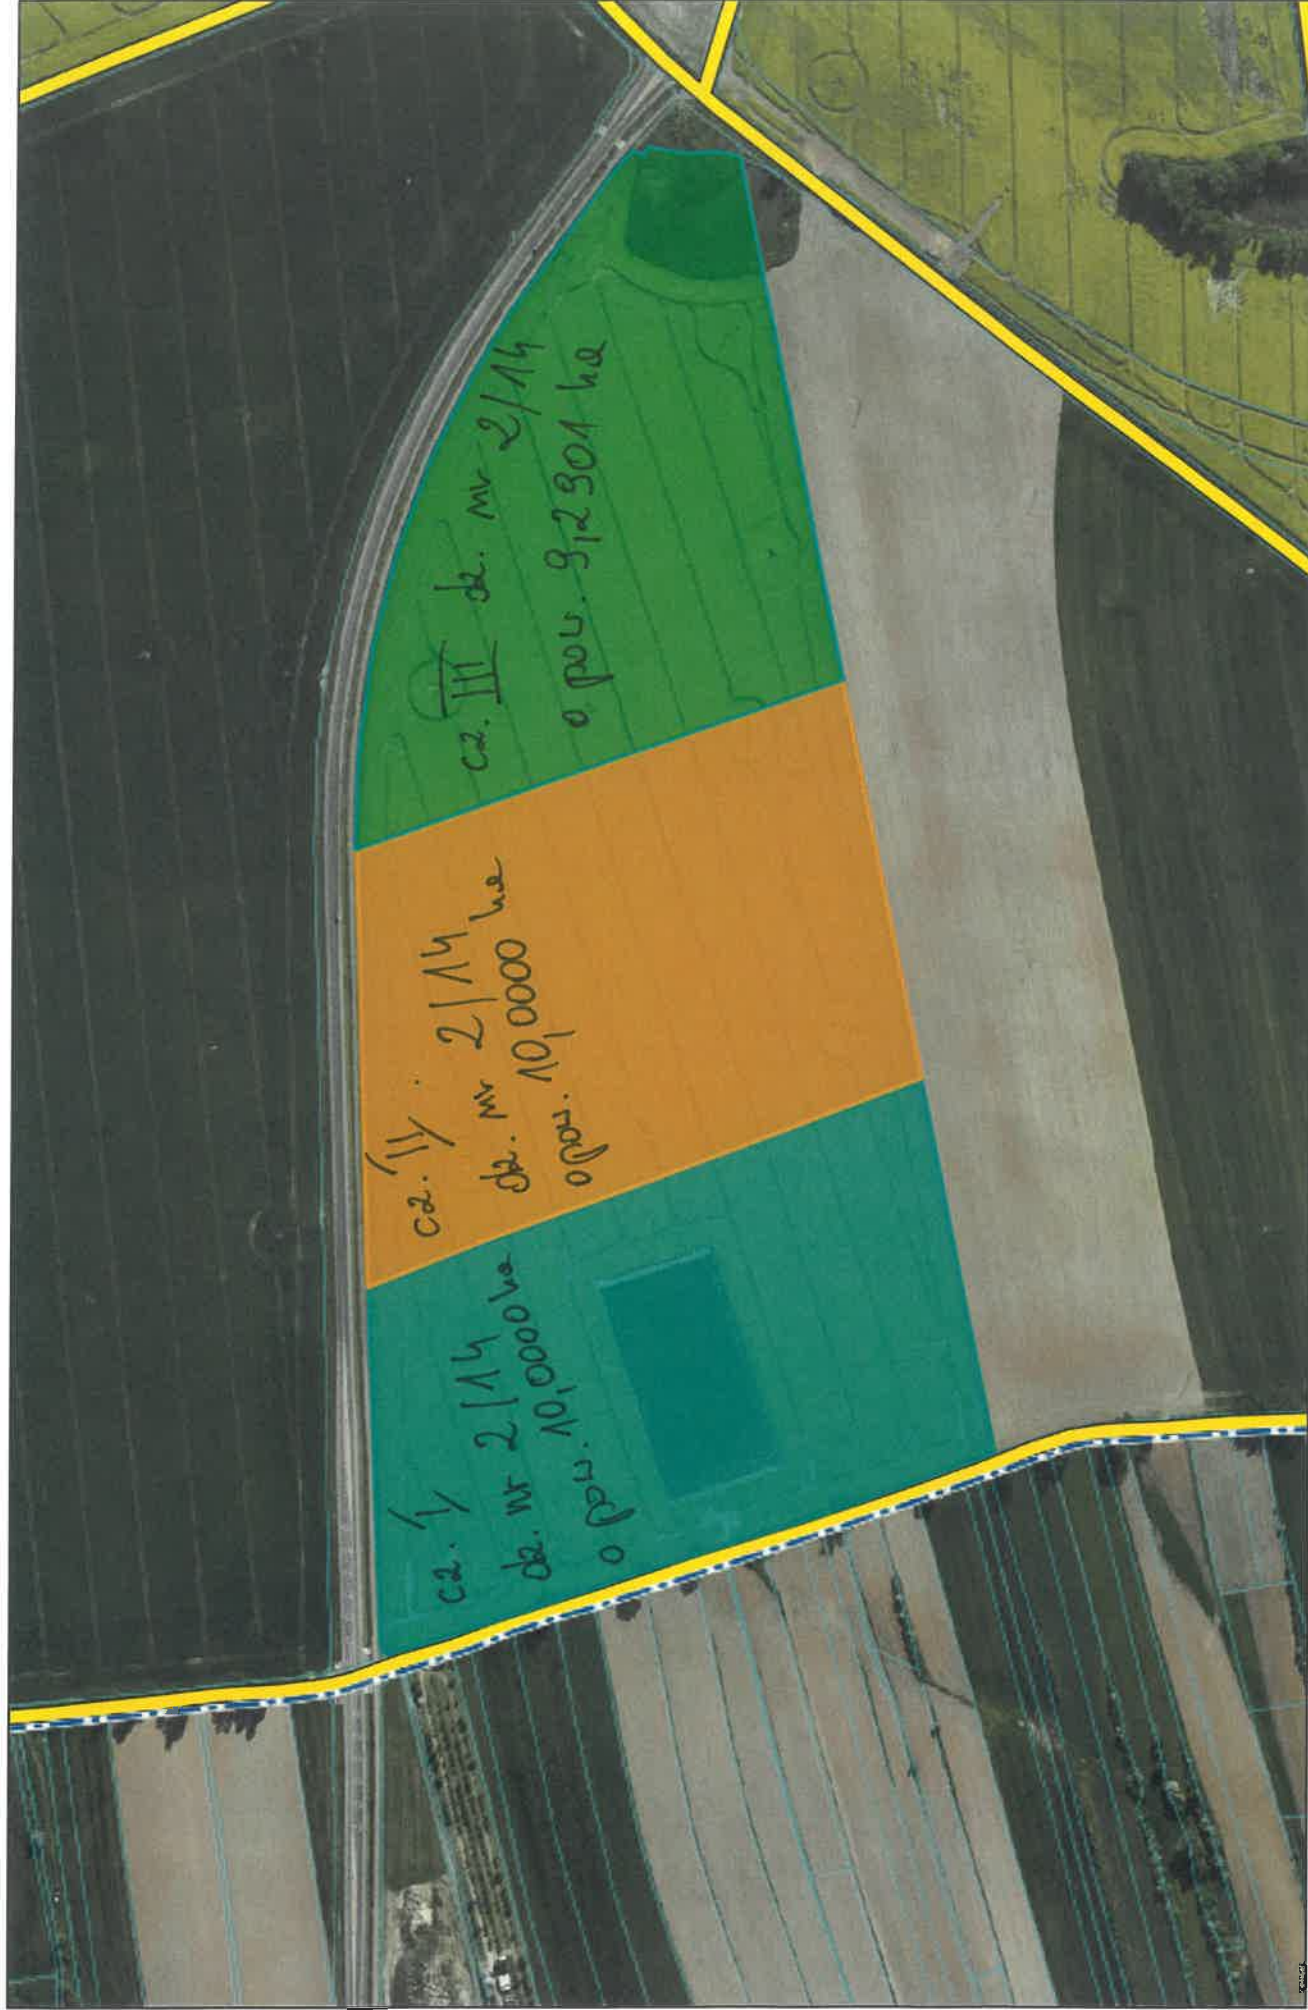

dnr**sb** Dmęczewo dz. nr 2/114

Piaski - System Informacji Przestrzennej
skala 1 : 5000

Man data © Onel StreetMap.net © Geo System net