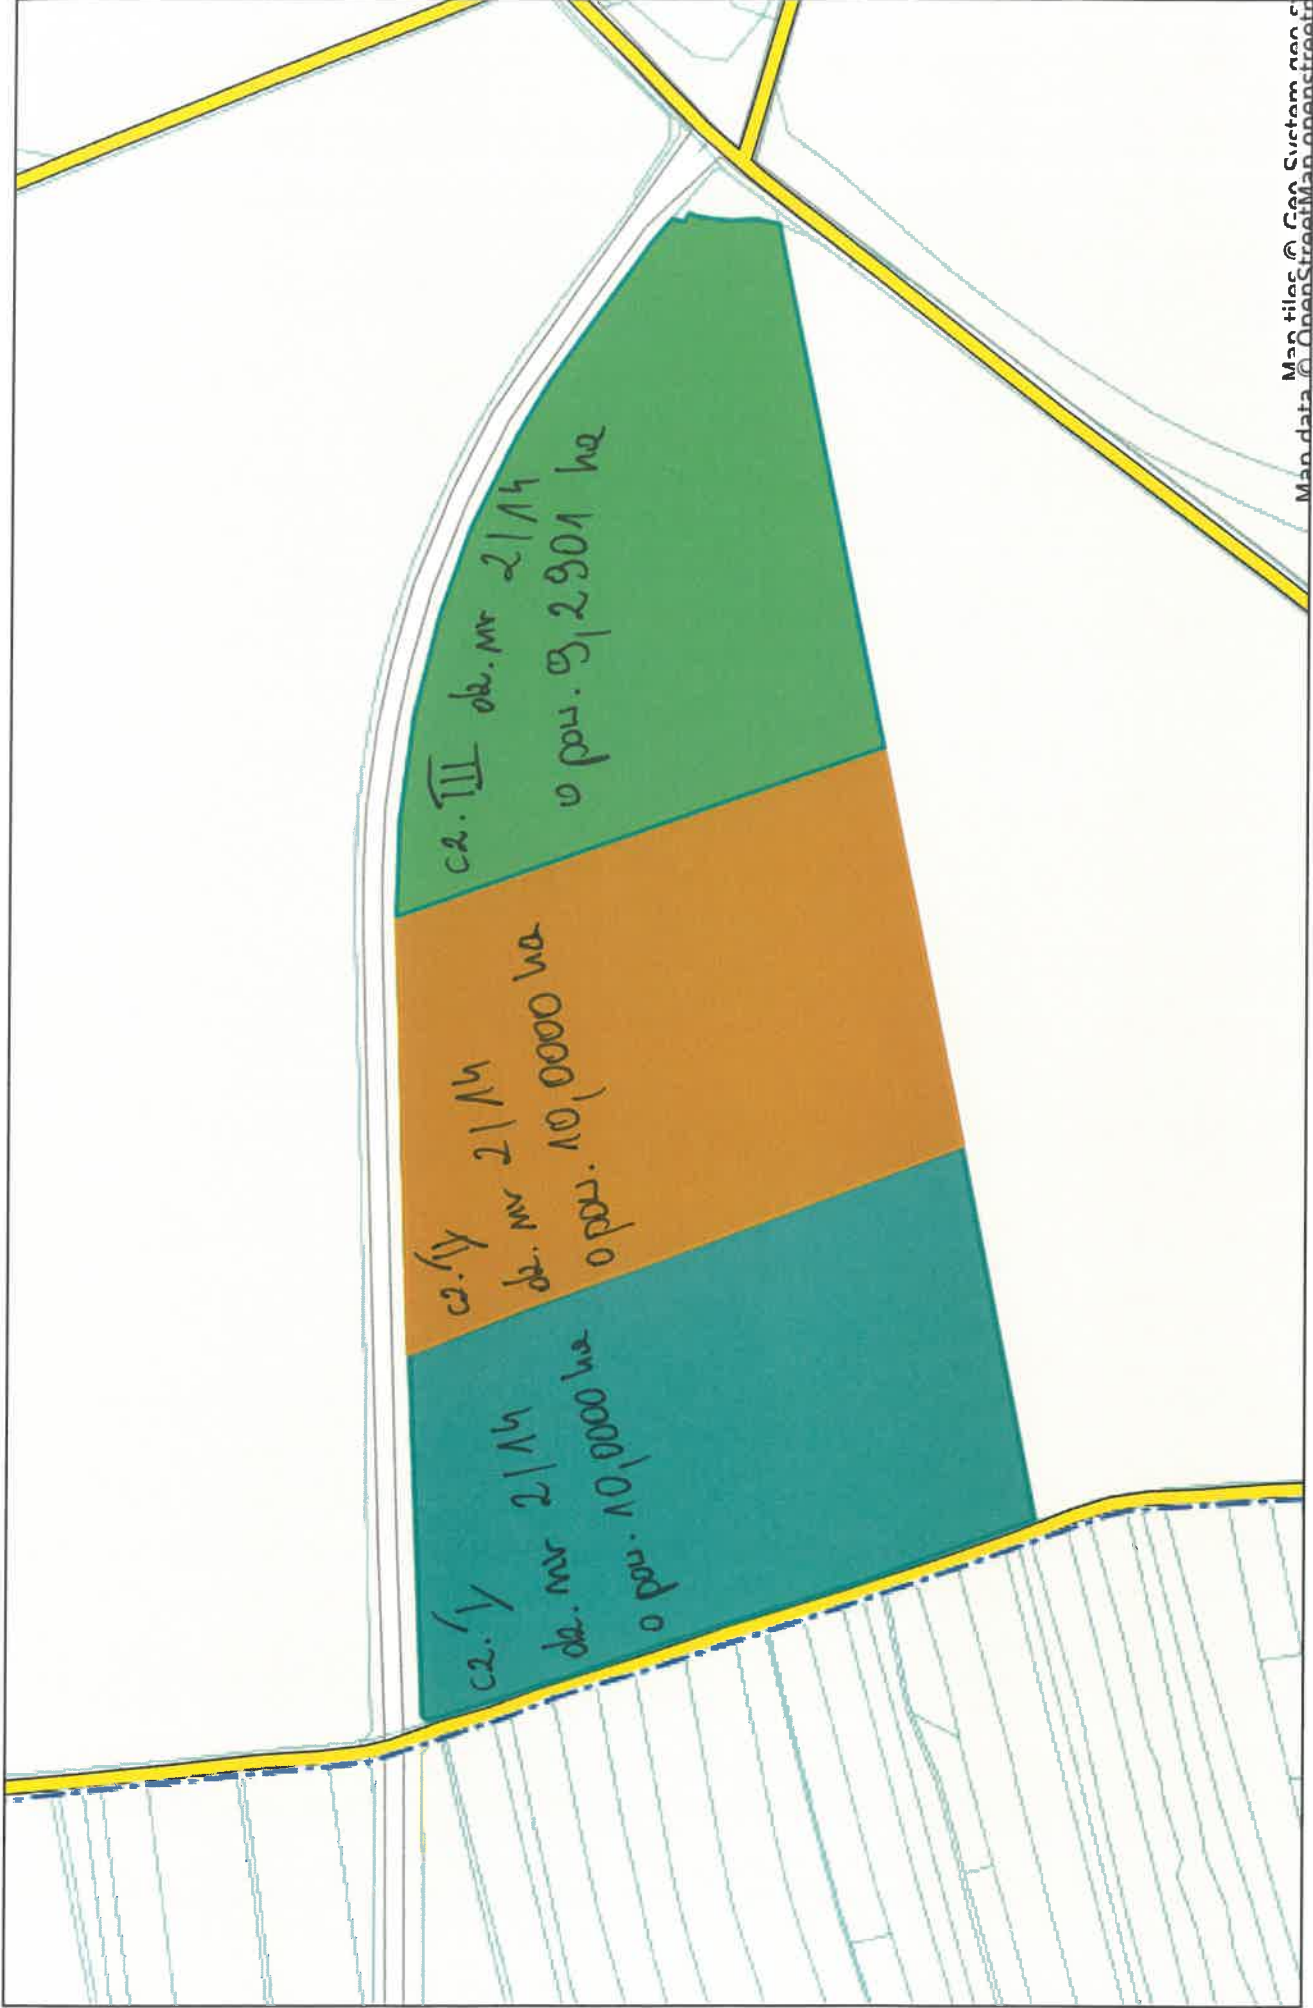

dnr**sb** Dmęczewo dz. nr 2/114

Piaski - System Informacji Przestrzennej
skala 1 : 5000

Man data © Onel StreetMap.net © Geo System net