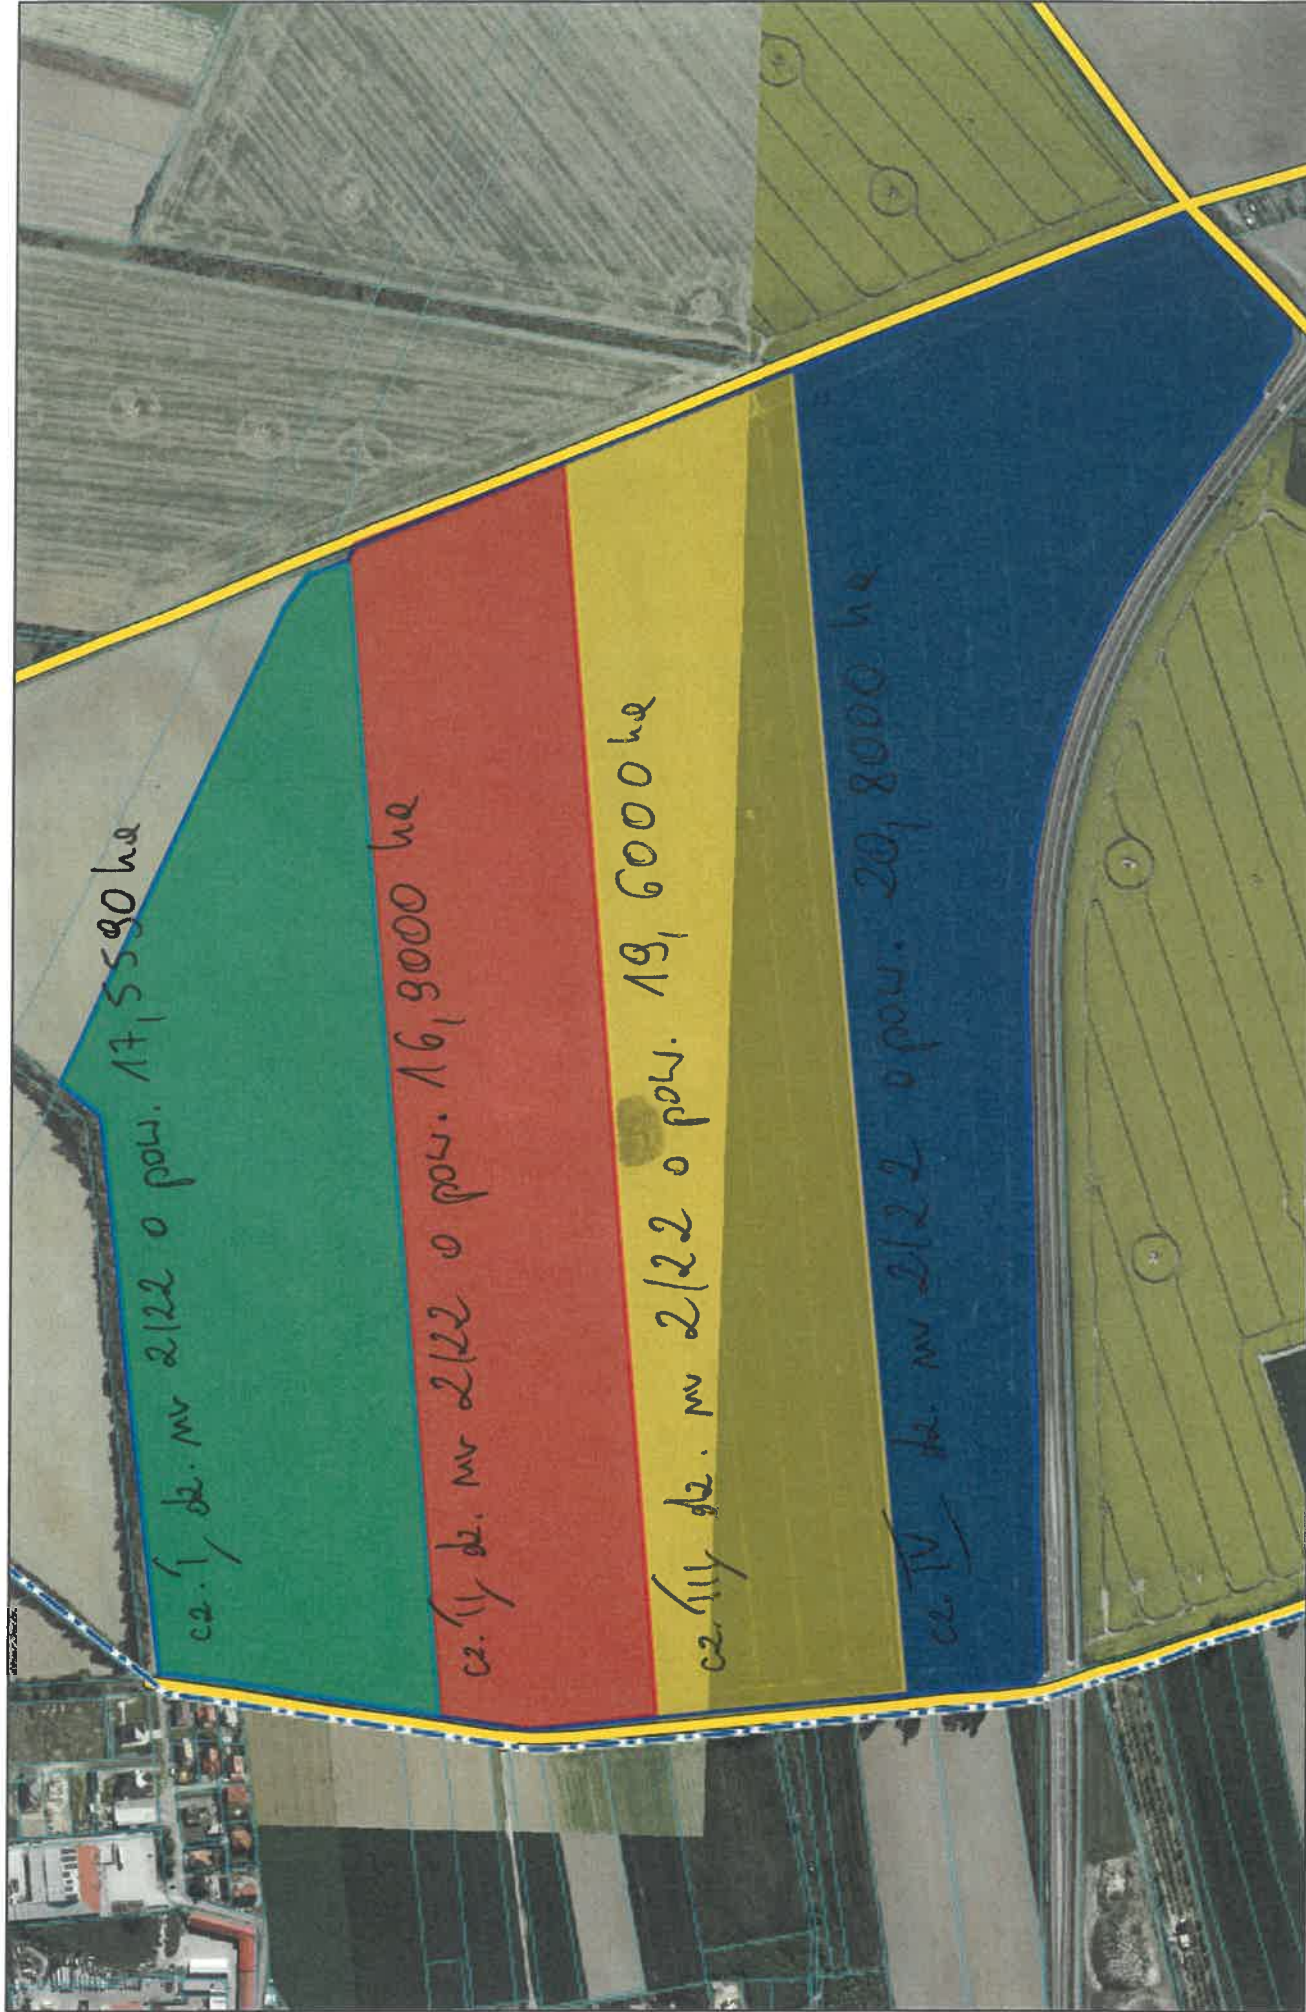

dnr**sb** Dmęczewo dz. nr 2/114

Piaski - System Informacji Przestrzennej
skala 1 : 5000

Man data © Onel StreetMap.net © Geo System net