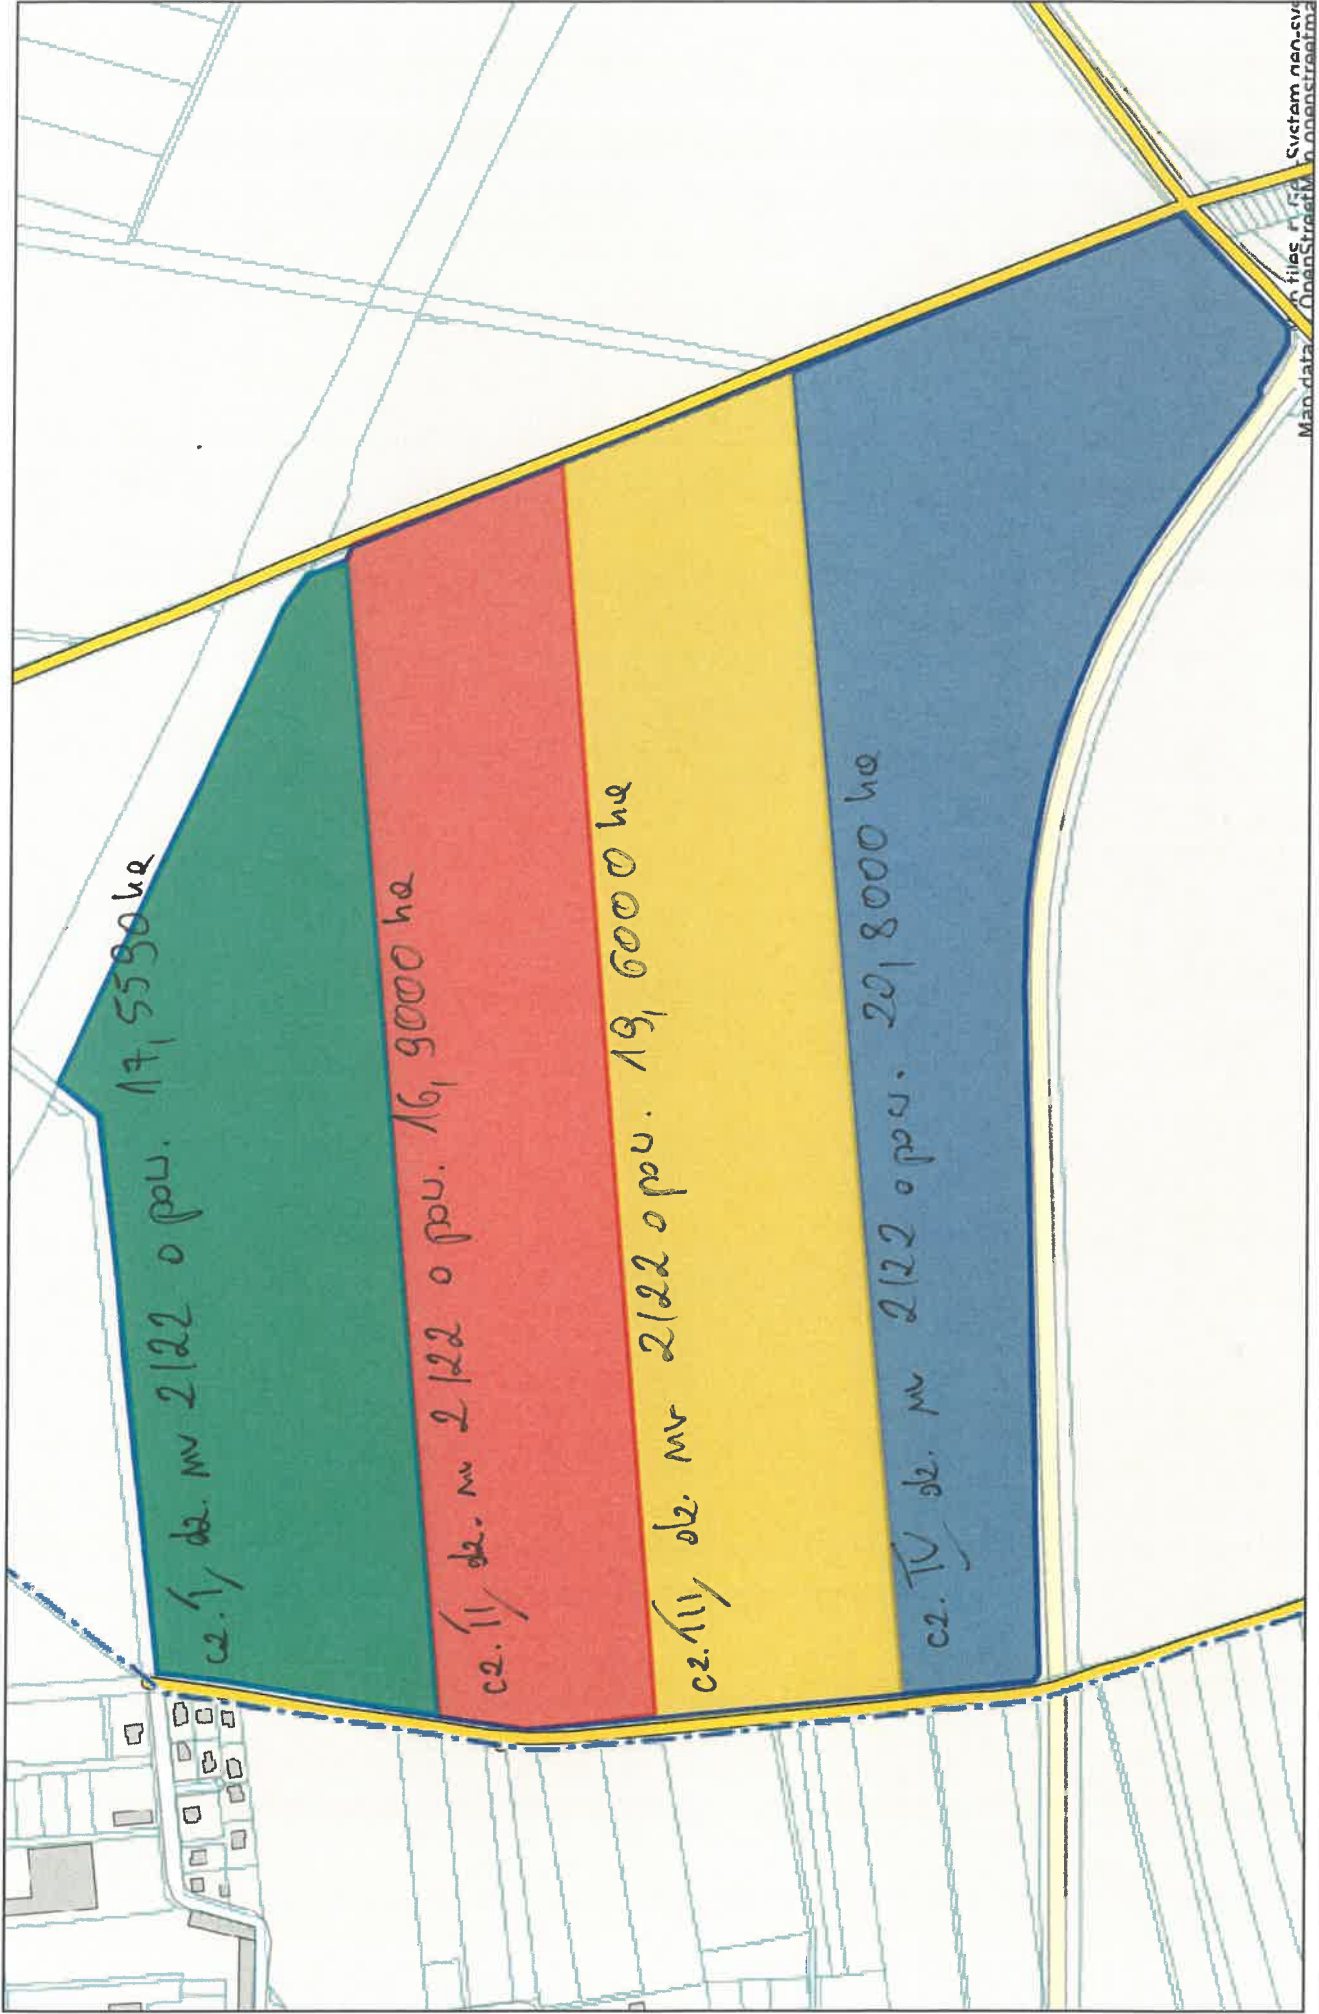

dnr**sb** Dmęczewo dz. nr 2/114

Piaski - System Informacji Przestrzennej
skala 1 : 5000

Man data © Onel StreetMap.net © Geo System net