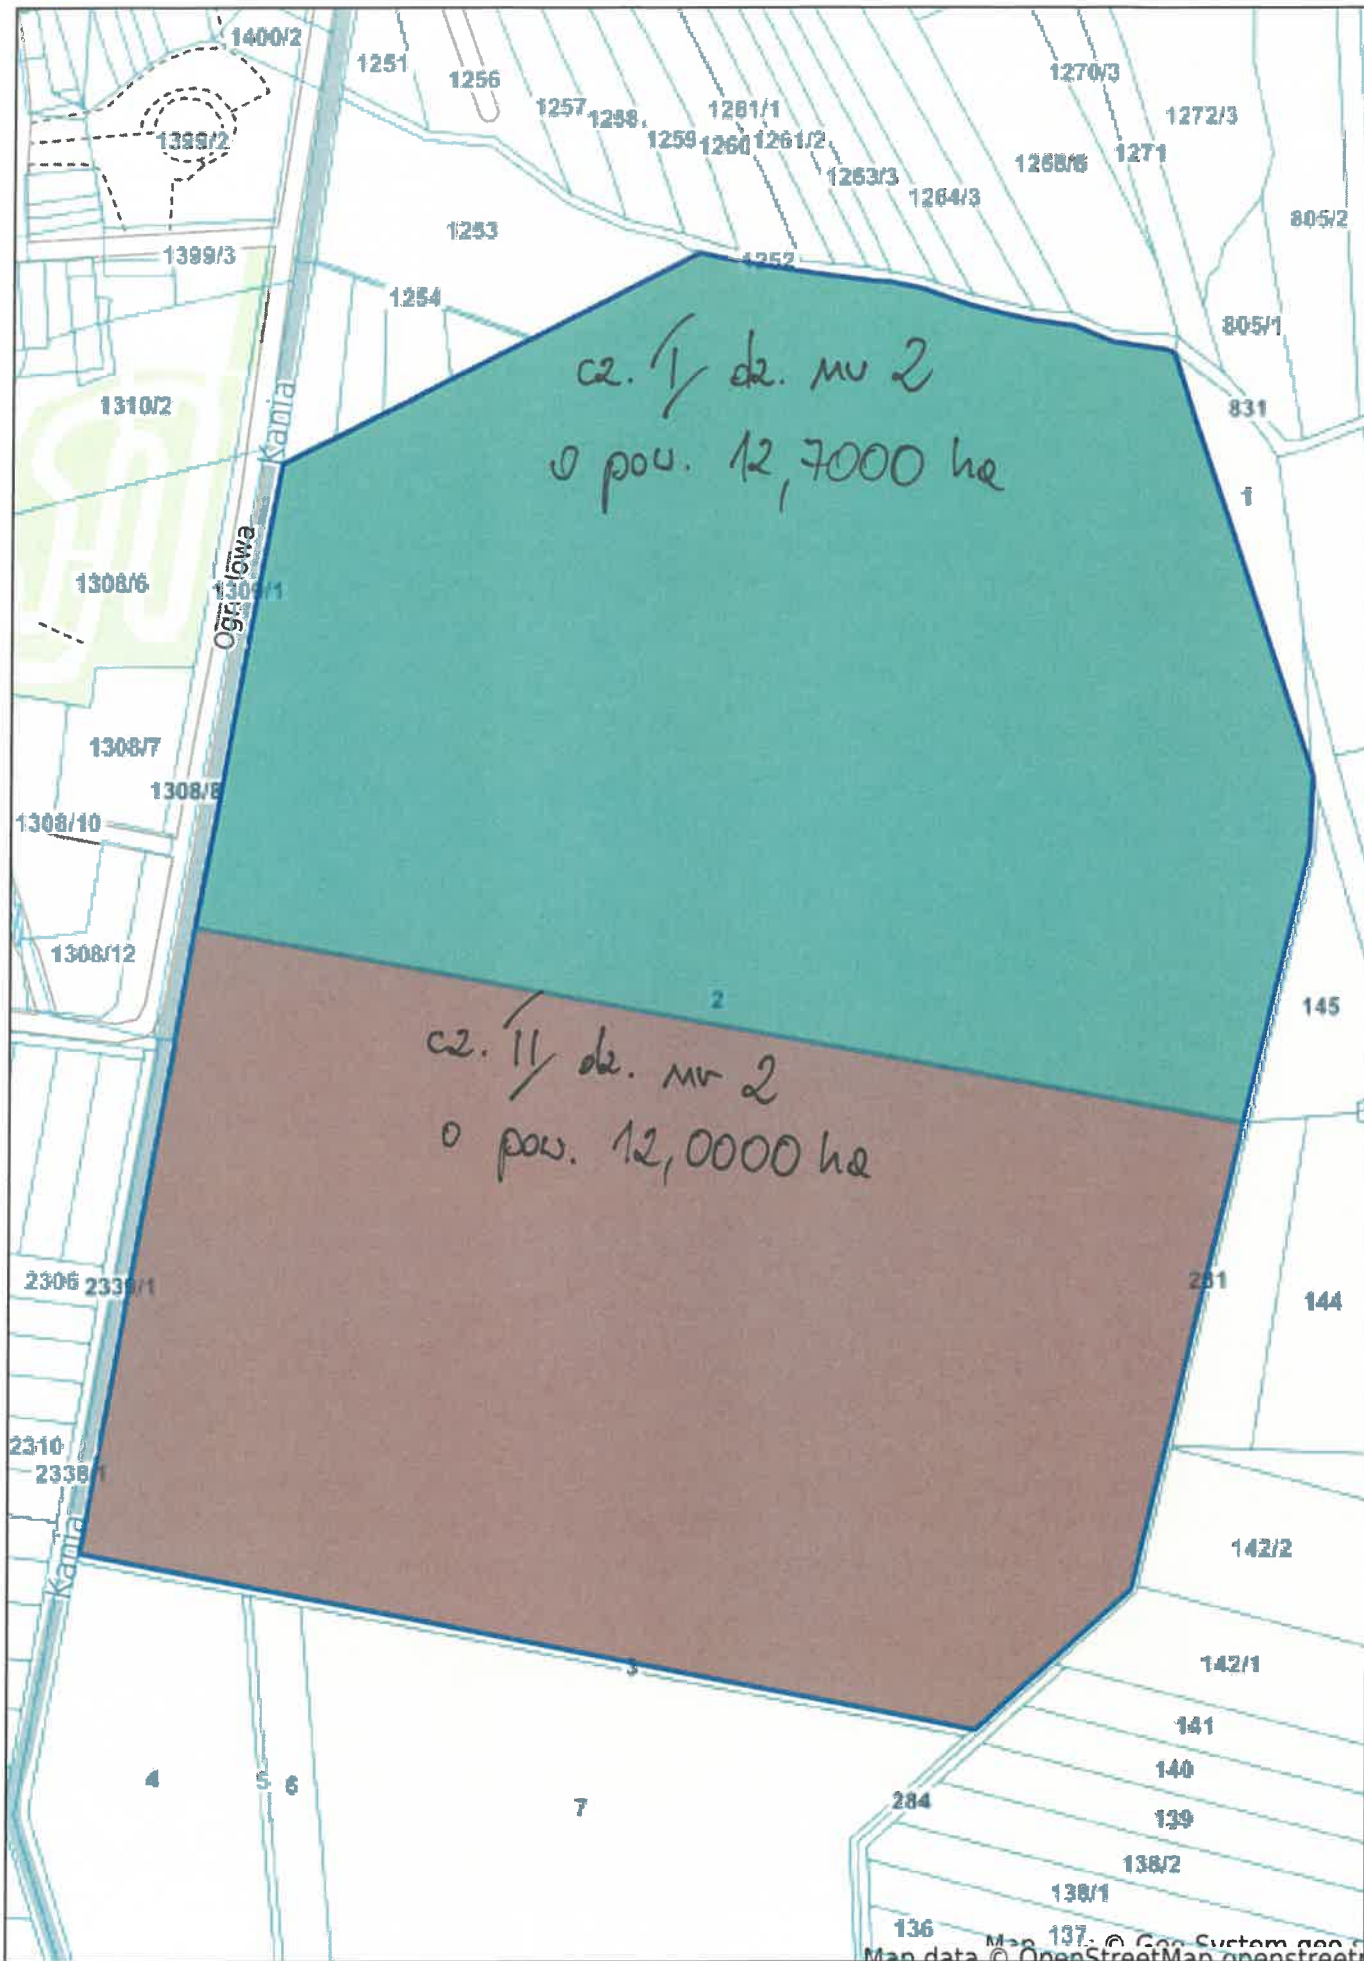

dnr**sb** Dmęczewo dz. nr 2/114

Piaski - System Informacji Przestrzennej
skala 1 : 5000

Man data © Onel StreetMap.net © Geo System net