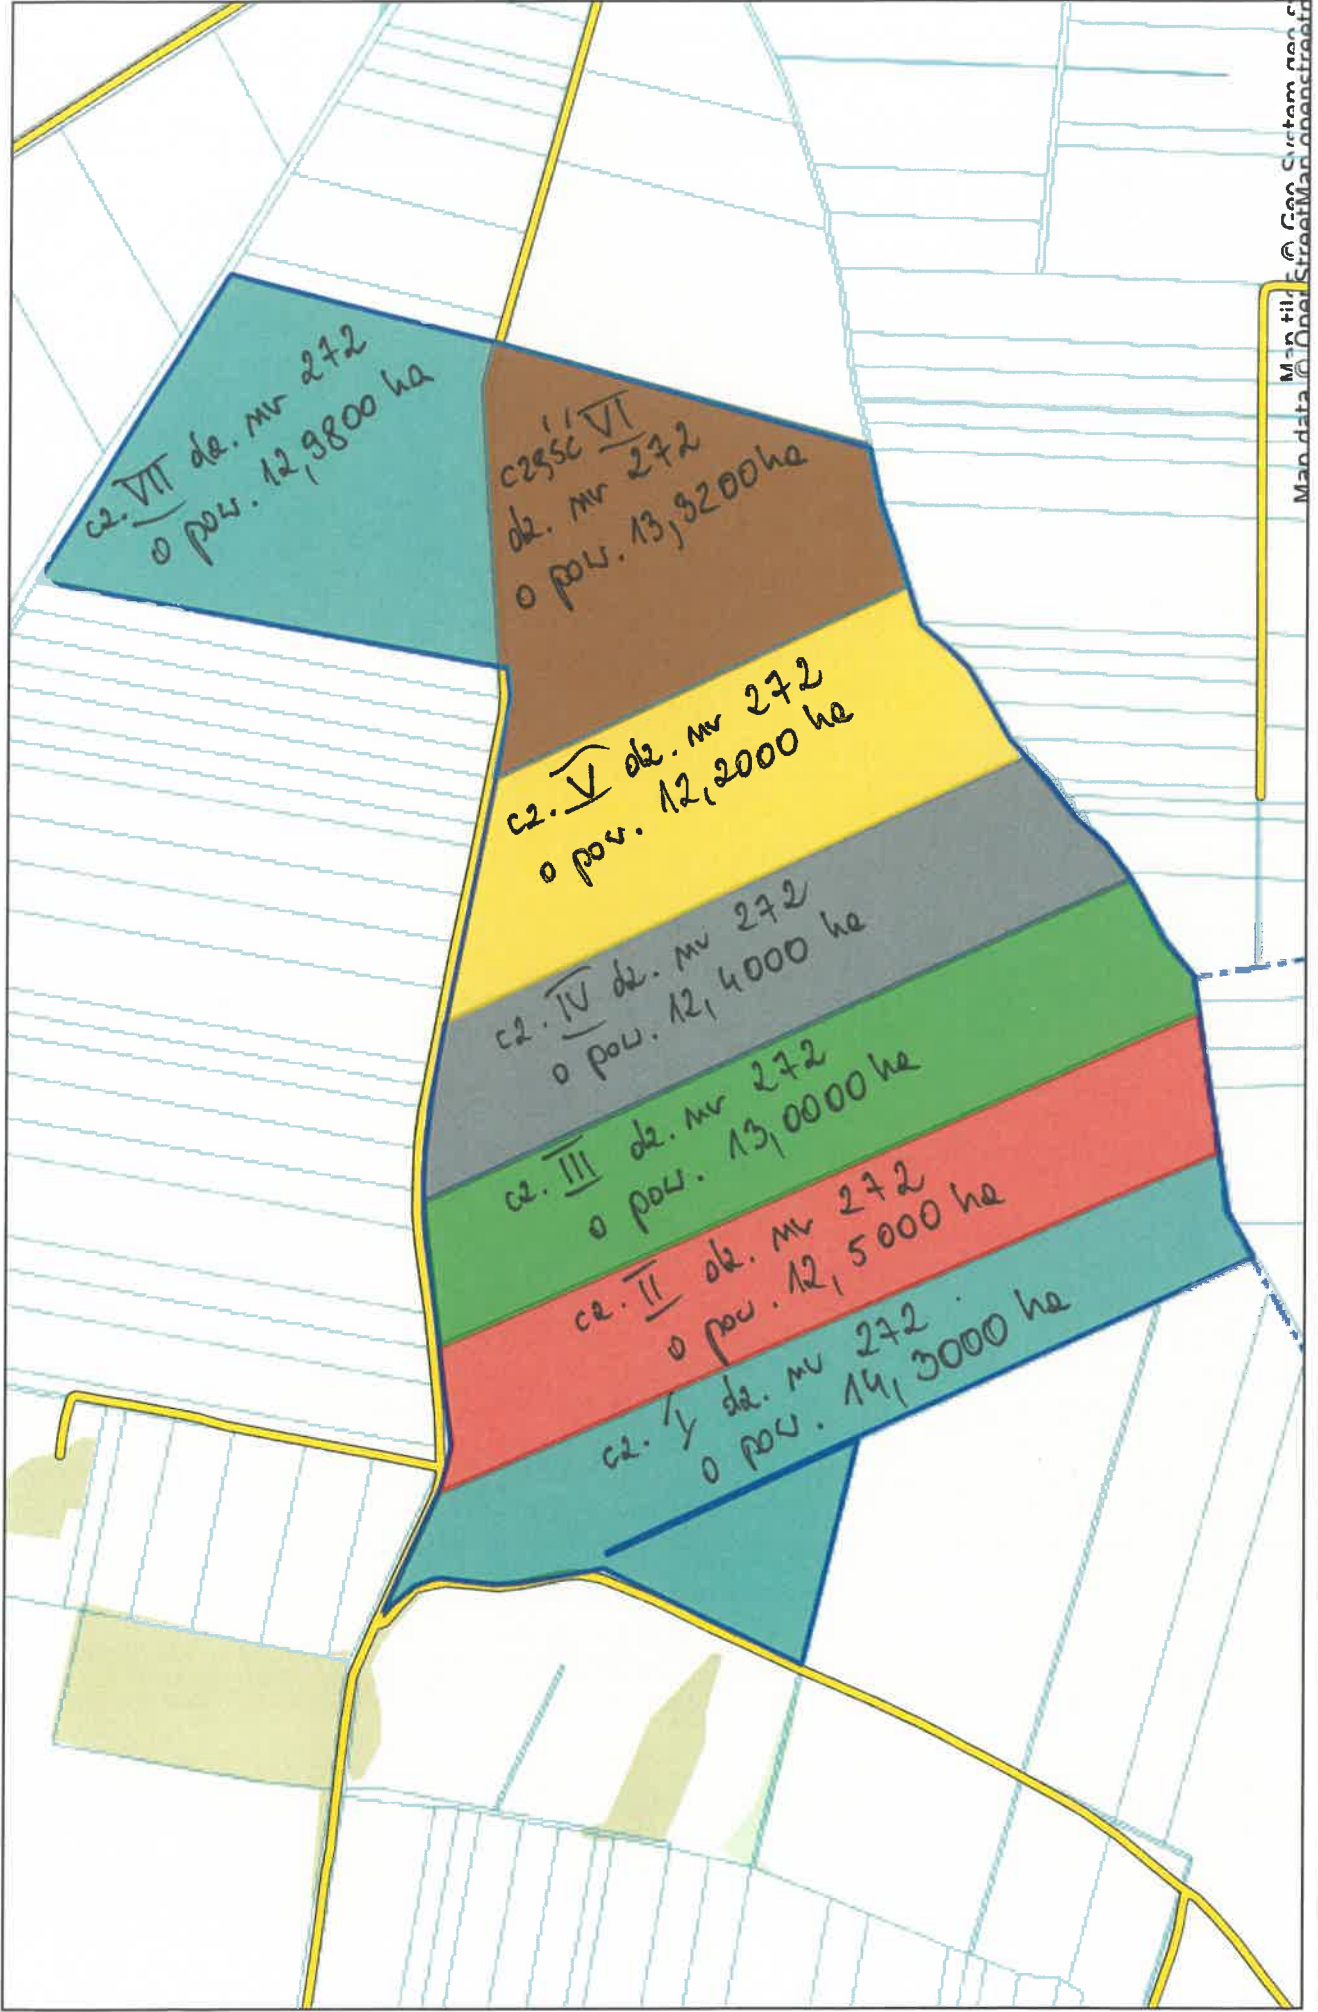

dnr**sb** Dmęczewo dz. nr 2/114

Piaski - System Informacji Przestrzennej
skala 1 : 5000

Man data © Onel StreetMap.net © Geo System net