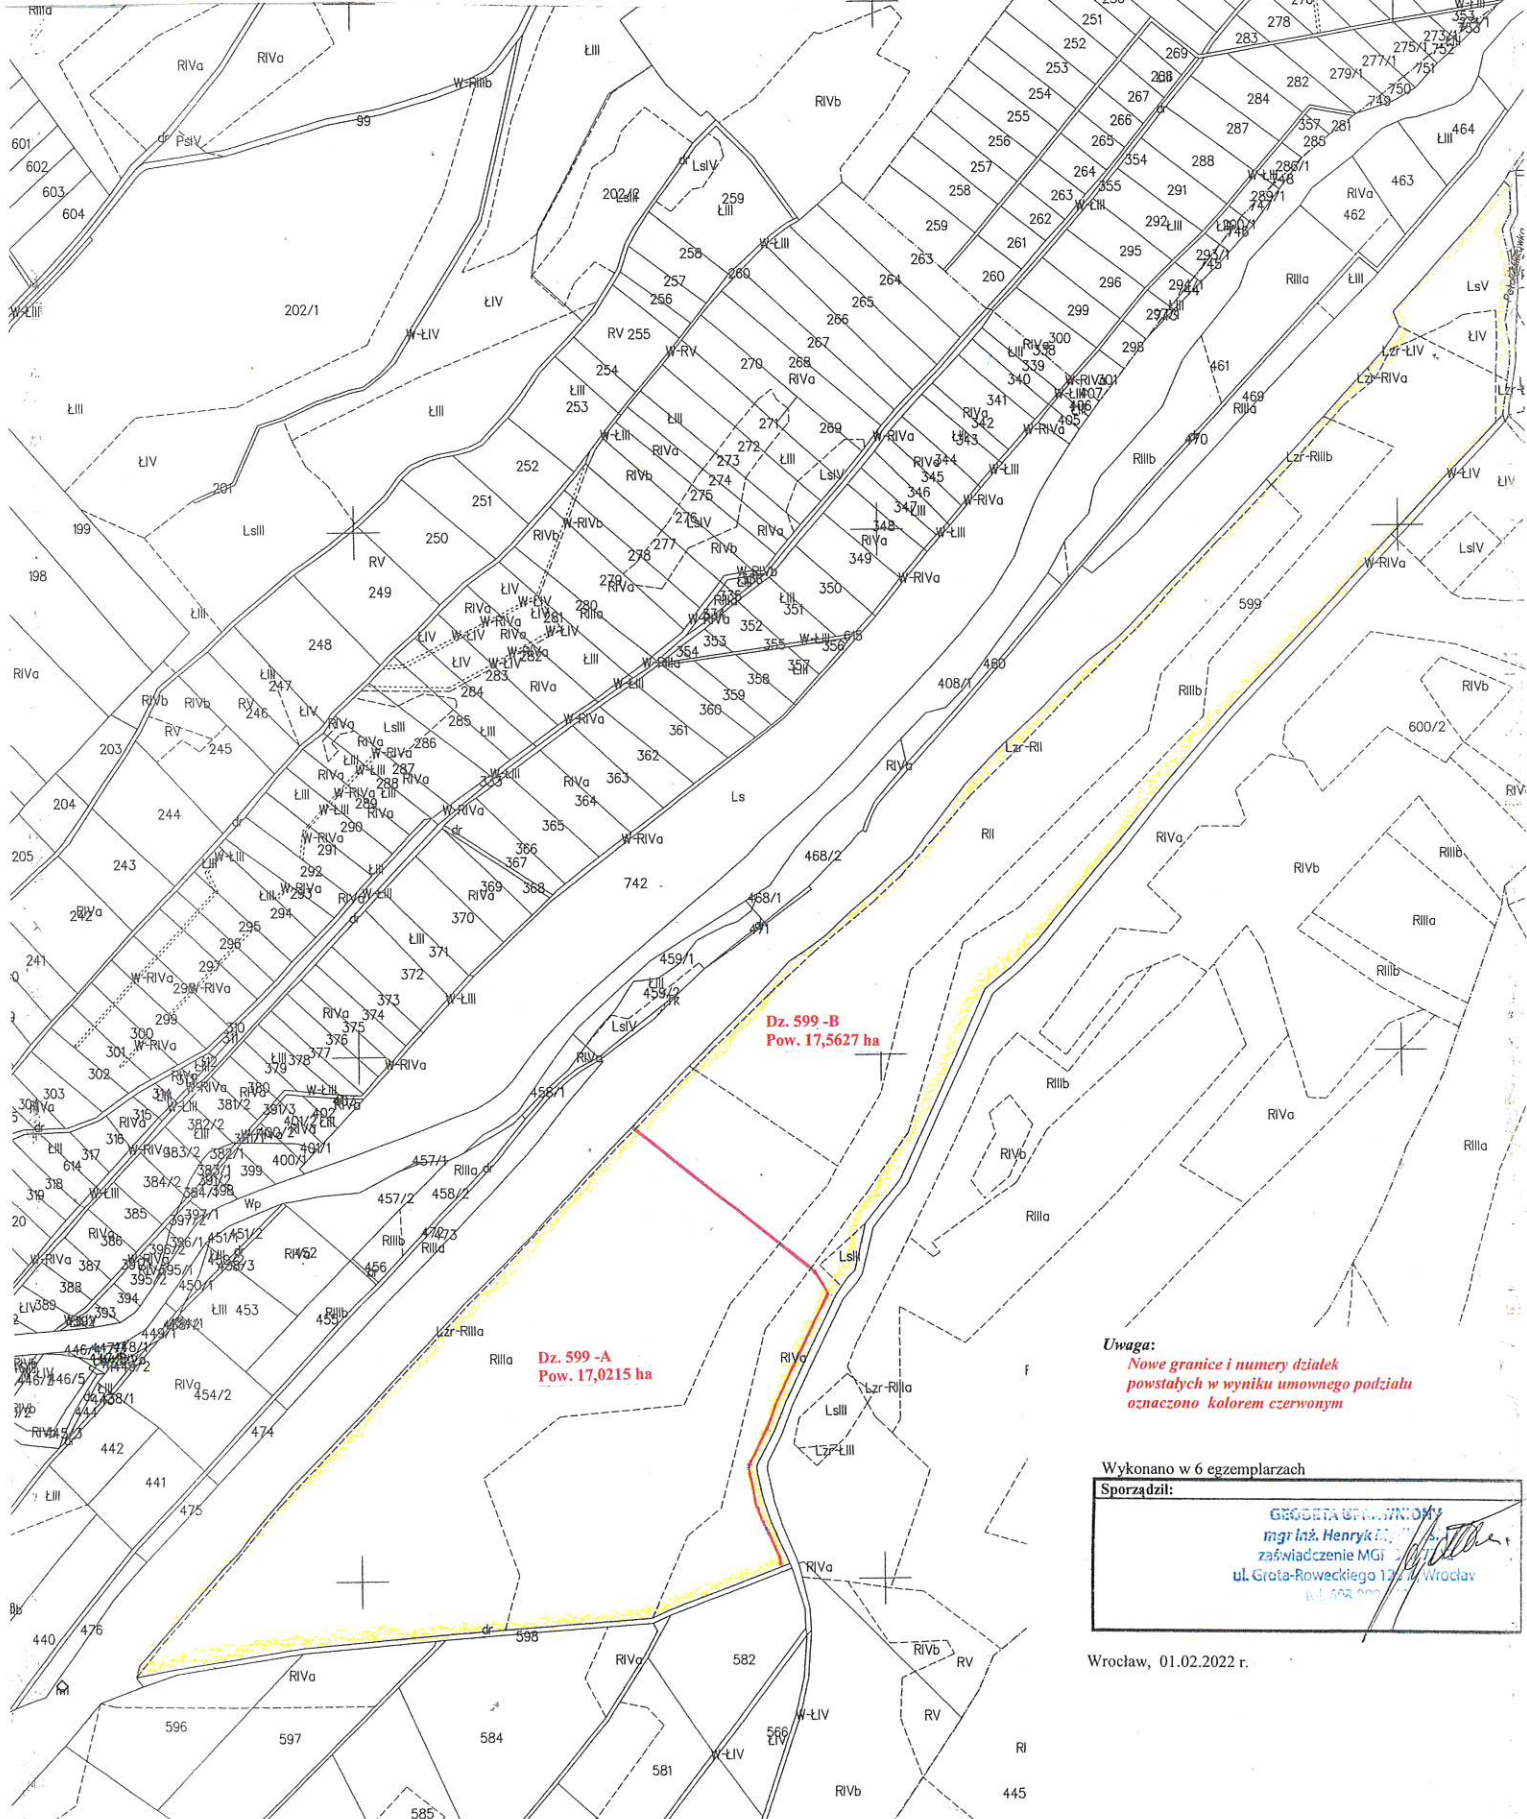

Umowny podział nieruchomości do dzierżawy położonej w obrębie 0005 Ciernie 5 dz. 599

MAPA EWIDENCYJNA
SKALA 1:5000

(wykonano na podstawie wtyczek z pisma nr CEN.DGZ.WNZN.4200.9.2018.MS z dnia 2018.08.06)

właściciel:
gospodarujący zasobem
nieruchomości:

Skarb Państwa Udział: 1/1

Krajowy Ośrodek Wsparcia Rolnictwa
siedziba: ul. Karolkowa 30, 01-207 Warszawa
koresp. ul. Mińska 60, 54-610 Wrocław,

Uwaga:
Nowe granice i numery działek
powstałych w wyniku umownego podziału
oznaczone kolorem czerwonym